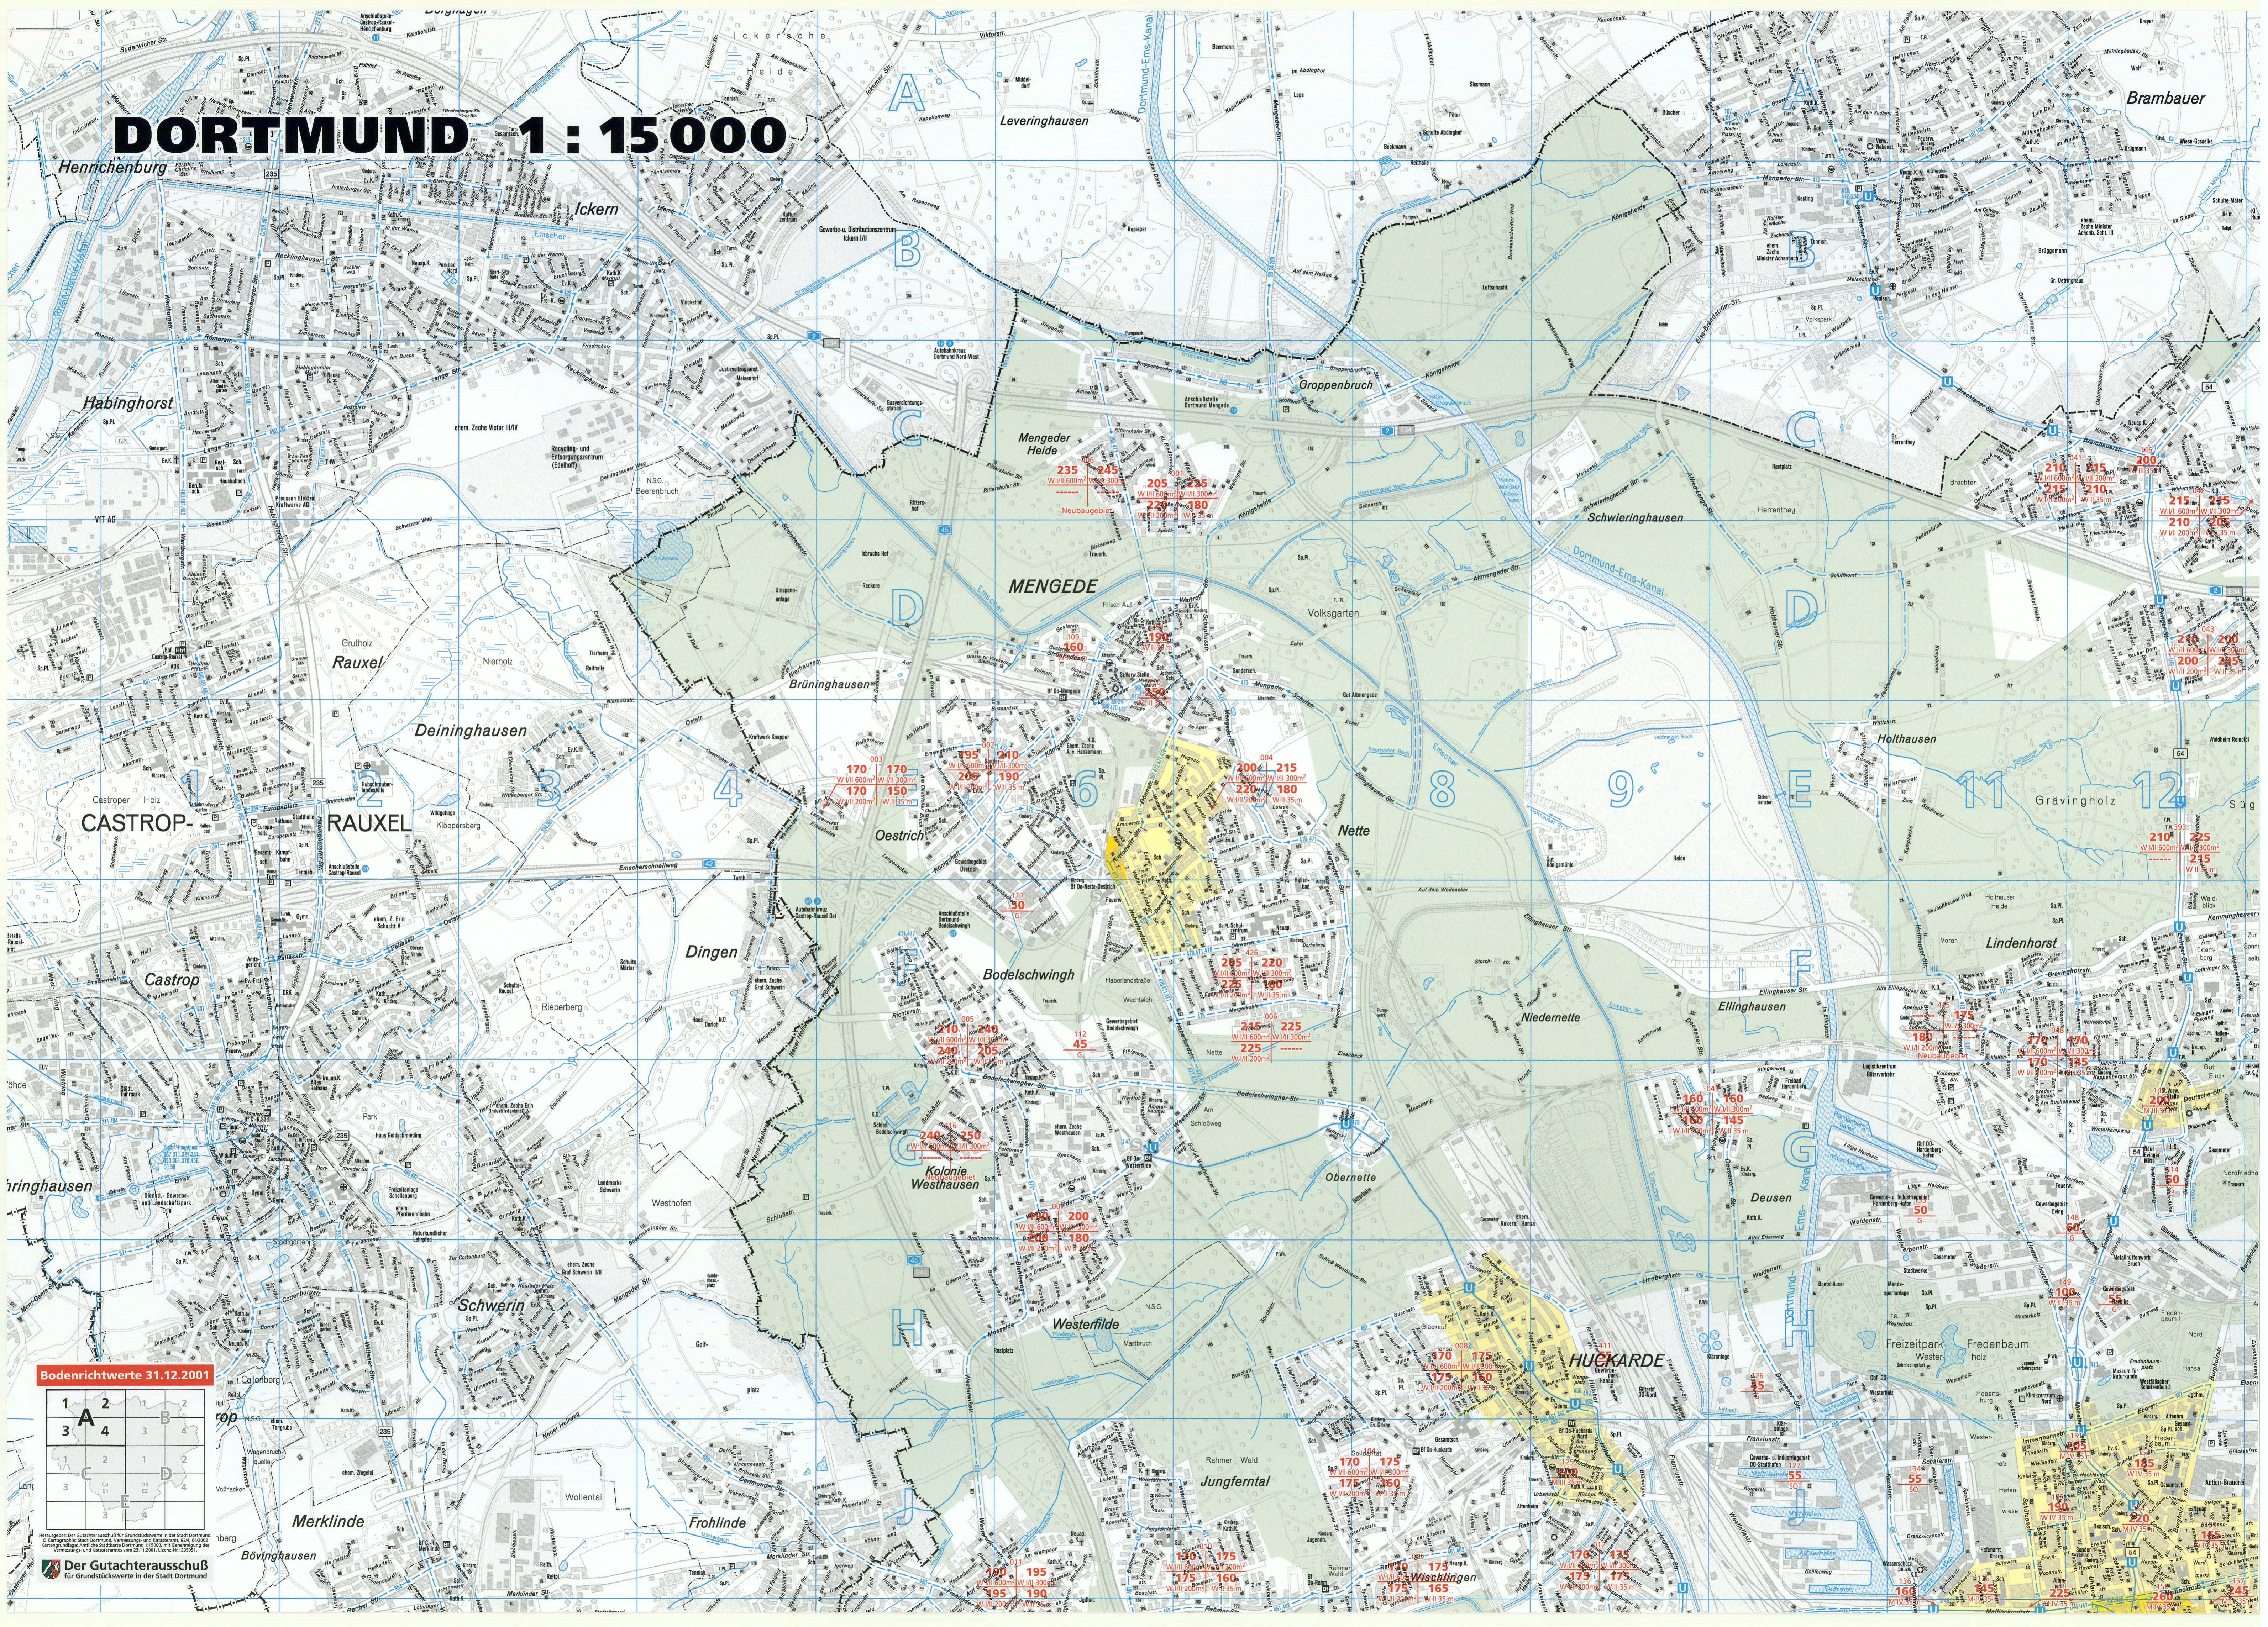

DORTMUND 1 : 15 000

Bodenrichtwerte 31.12.2001

1	2	1	2
3	A	4	3
1	2	1	2
3	C	D	4

Der Gutachterausschuss für Grundstückswerte in der Stadt Dortmund