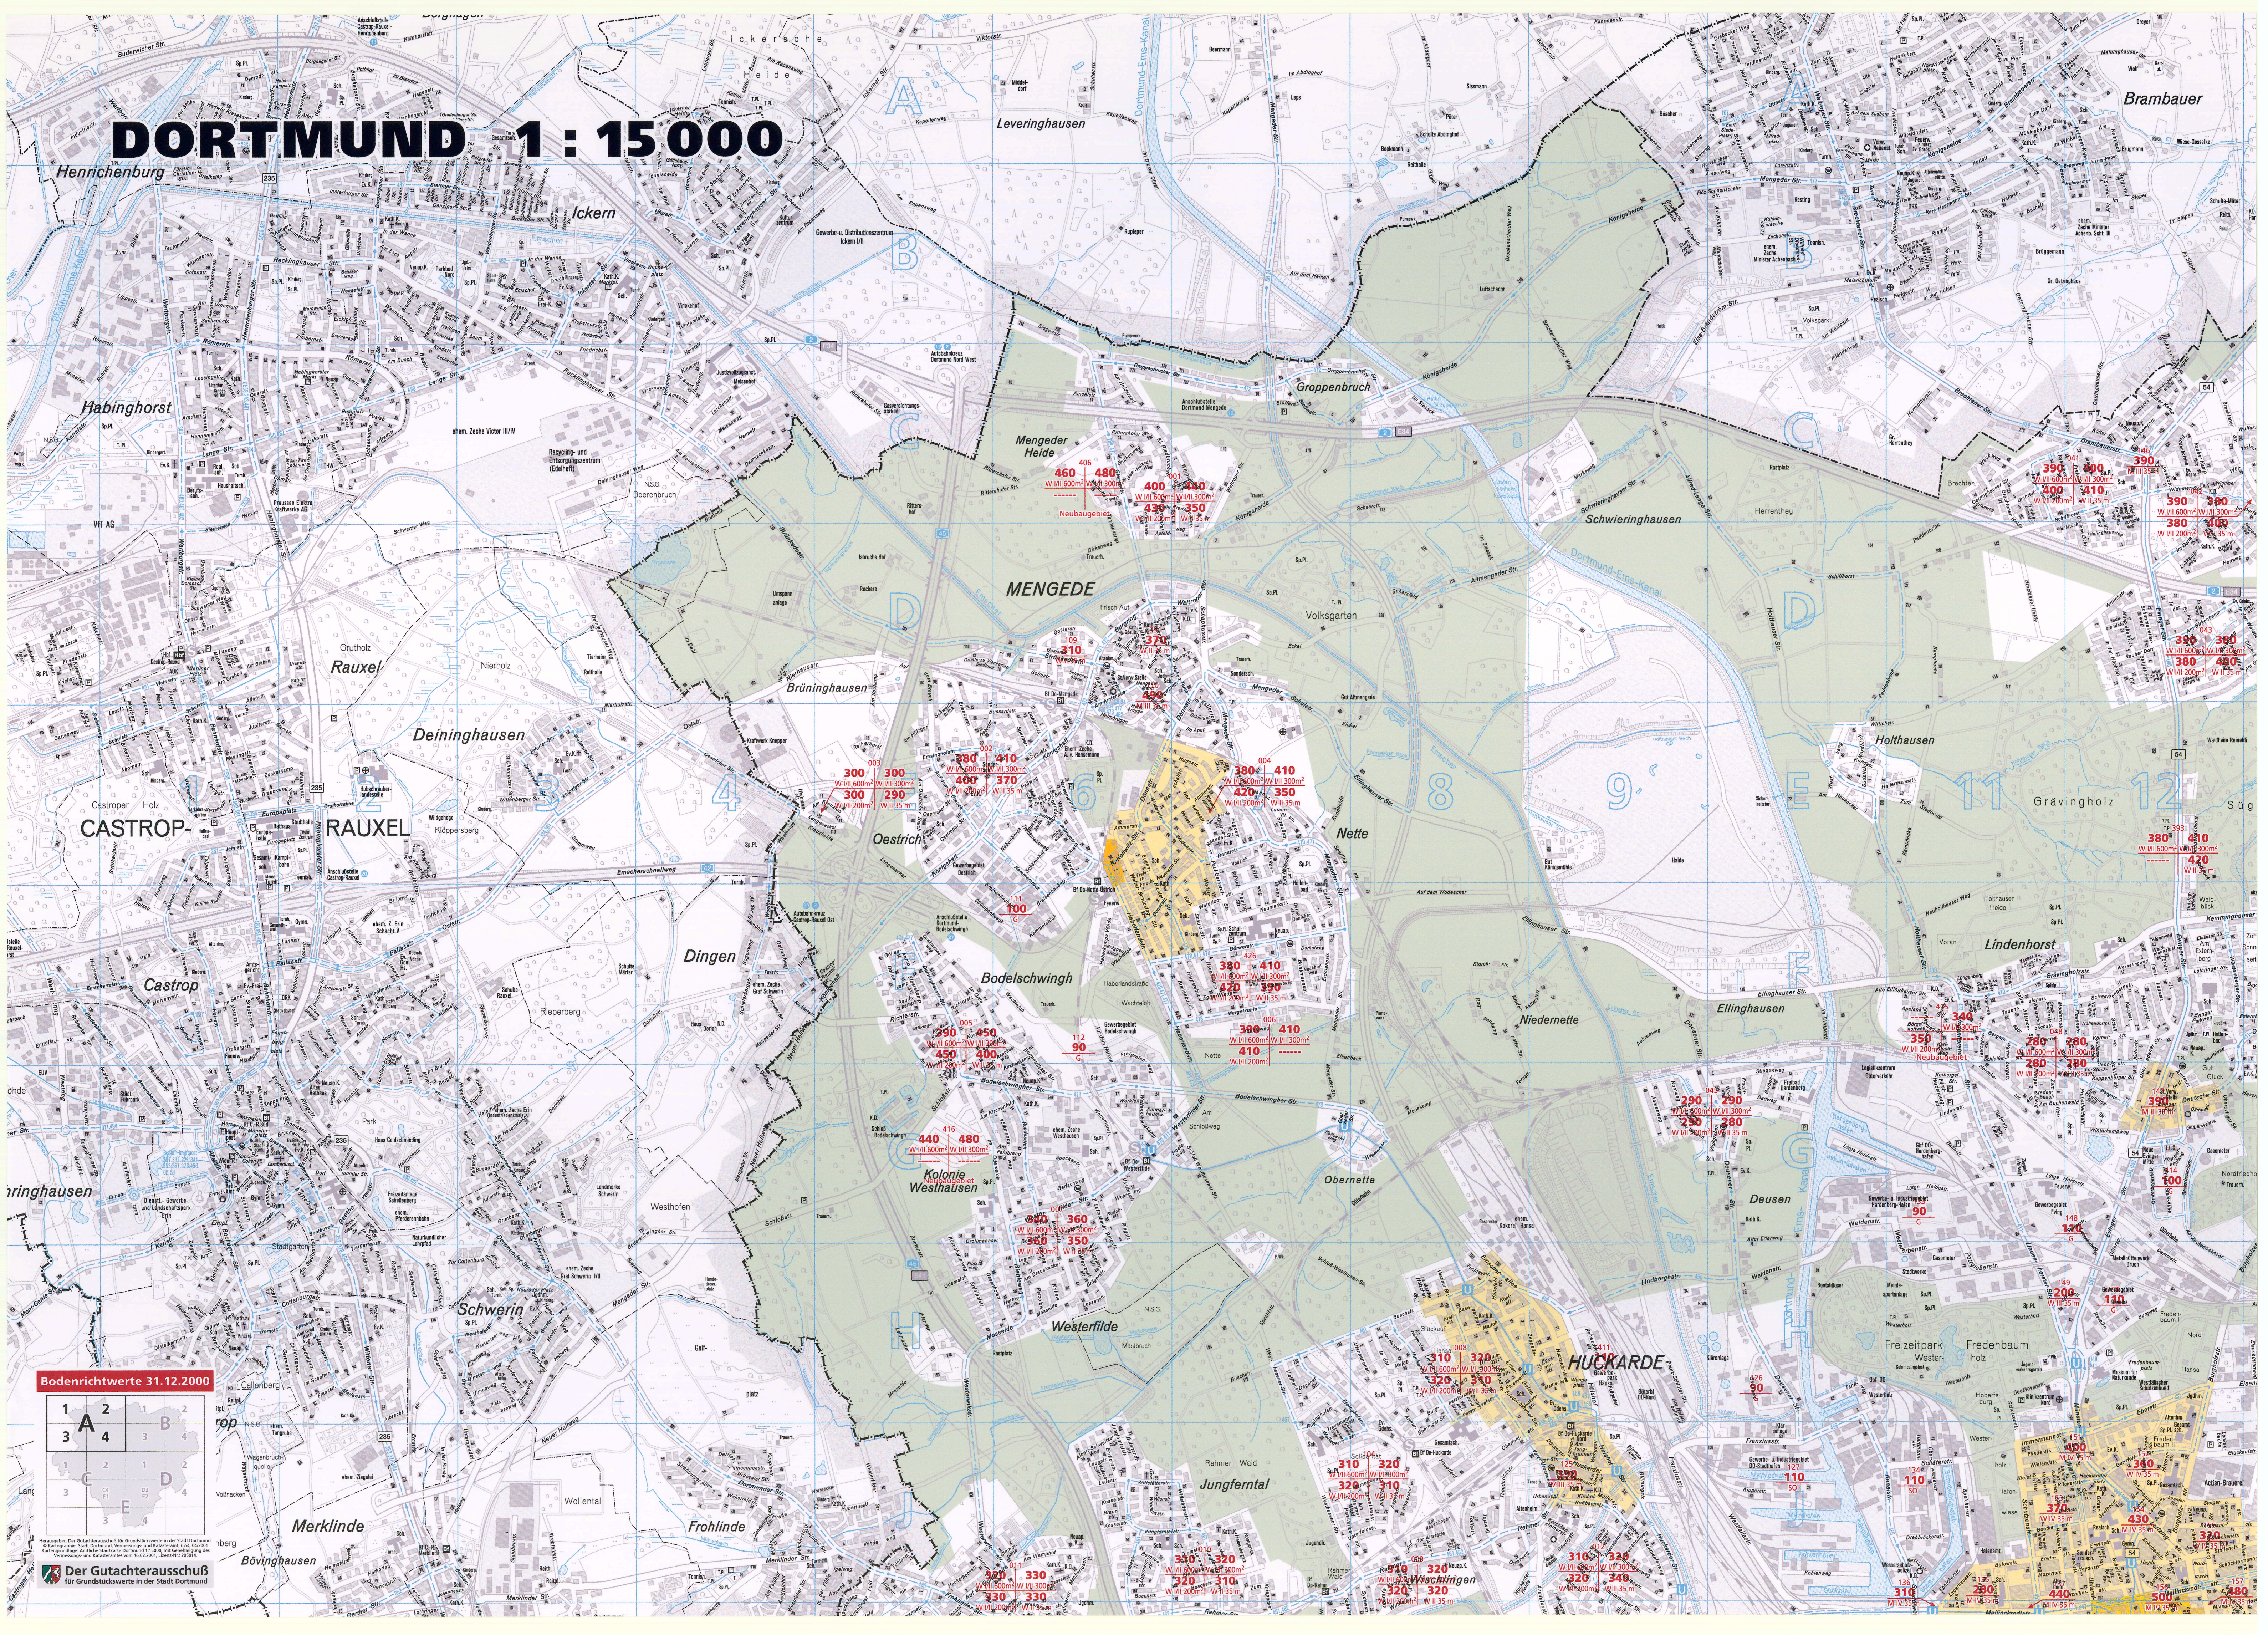

DORTMUND 1:15 000

Bodenrichtwerte 31.12.2000

1	2	1	2
3	A	3	B
3	4	3	4
1	2	1	2
3	C	3	D
3	4	3	4

Der Gutachterausschuss für Grundstückspreise in der Stadt Dortmund