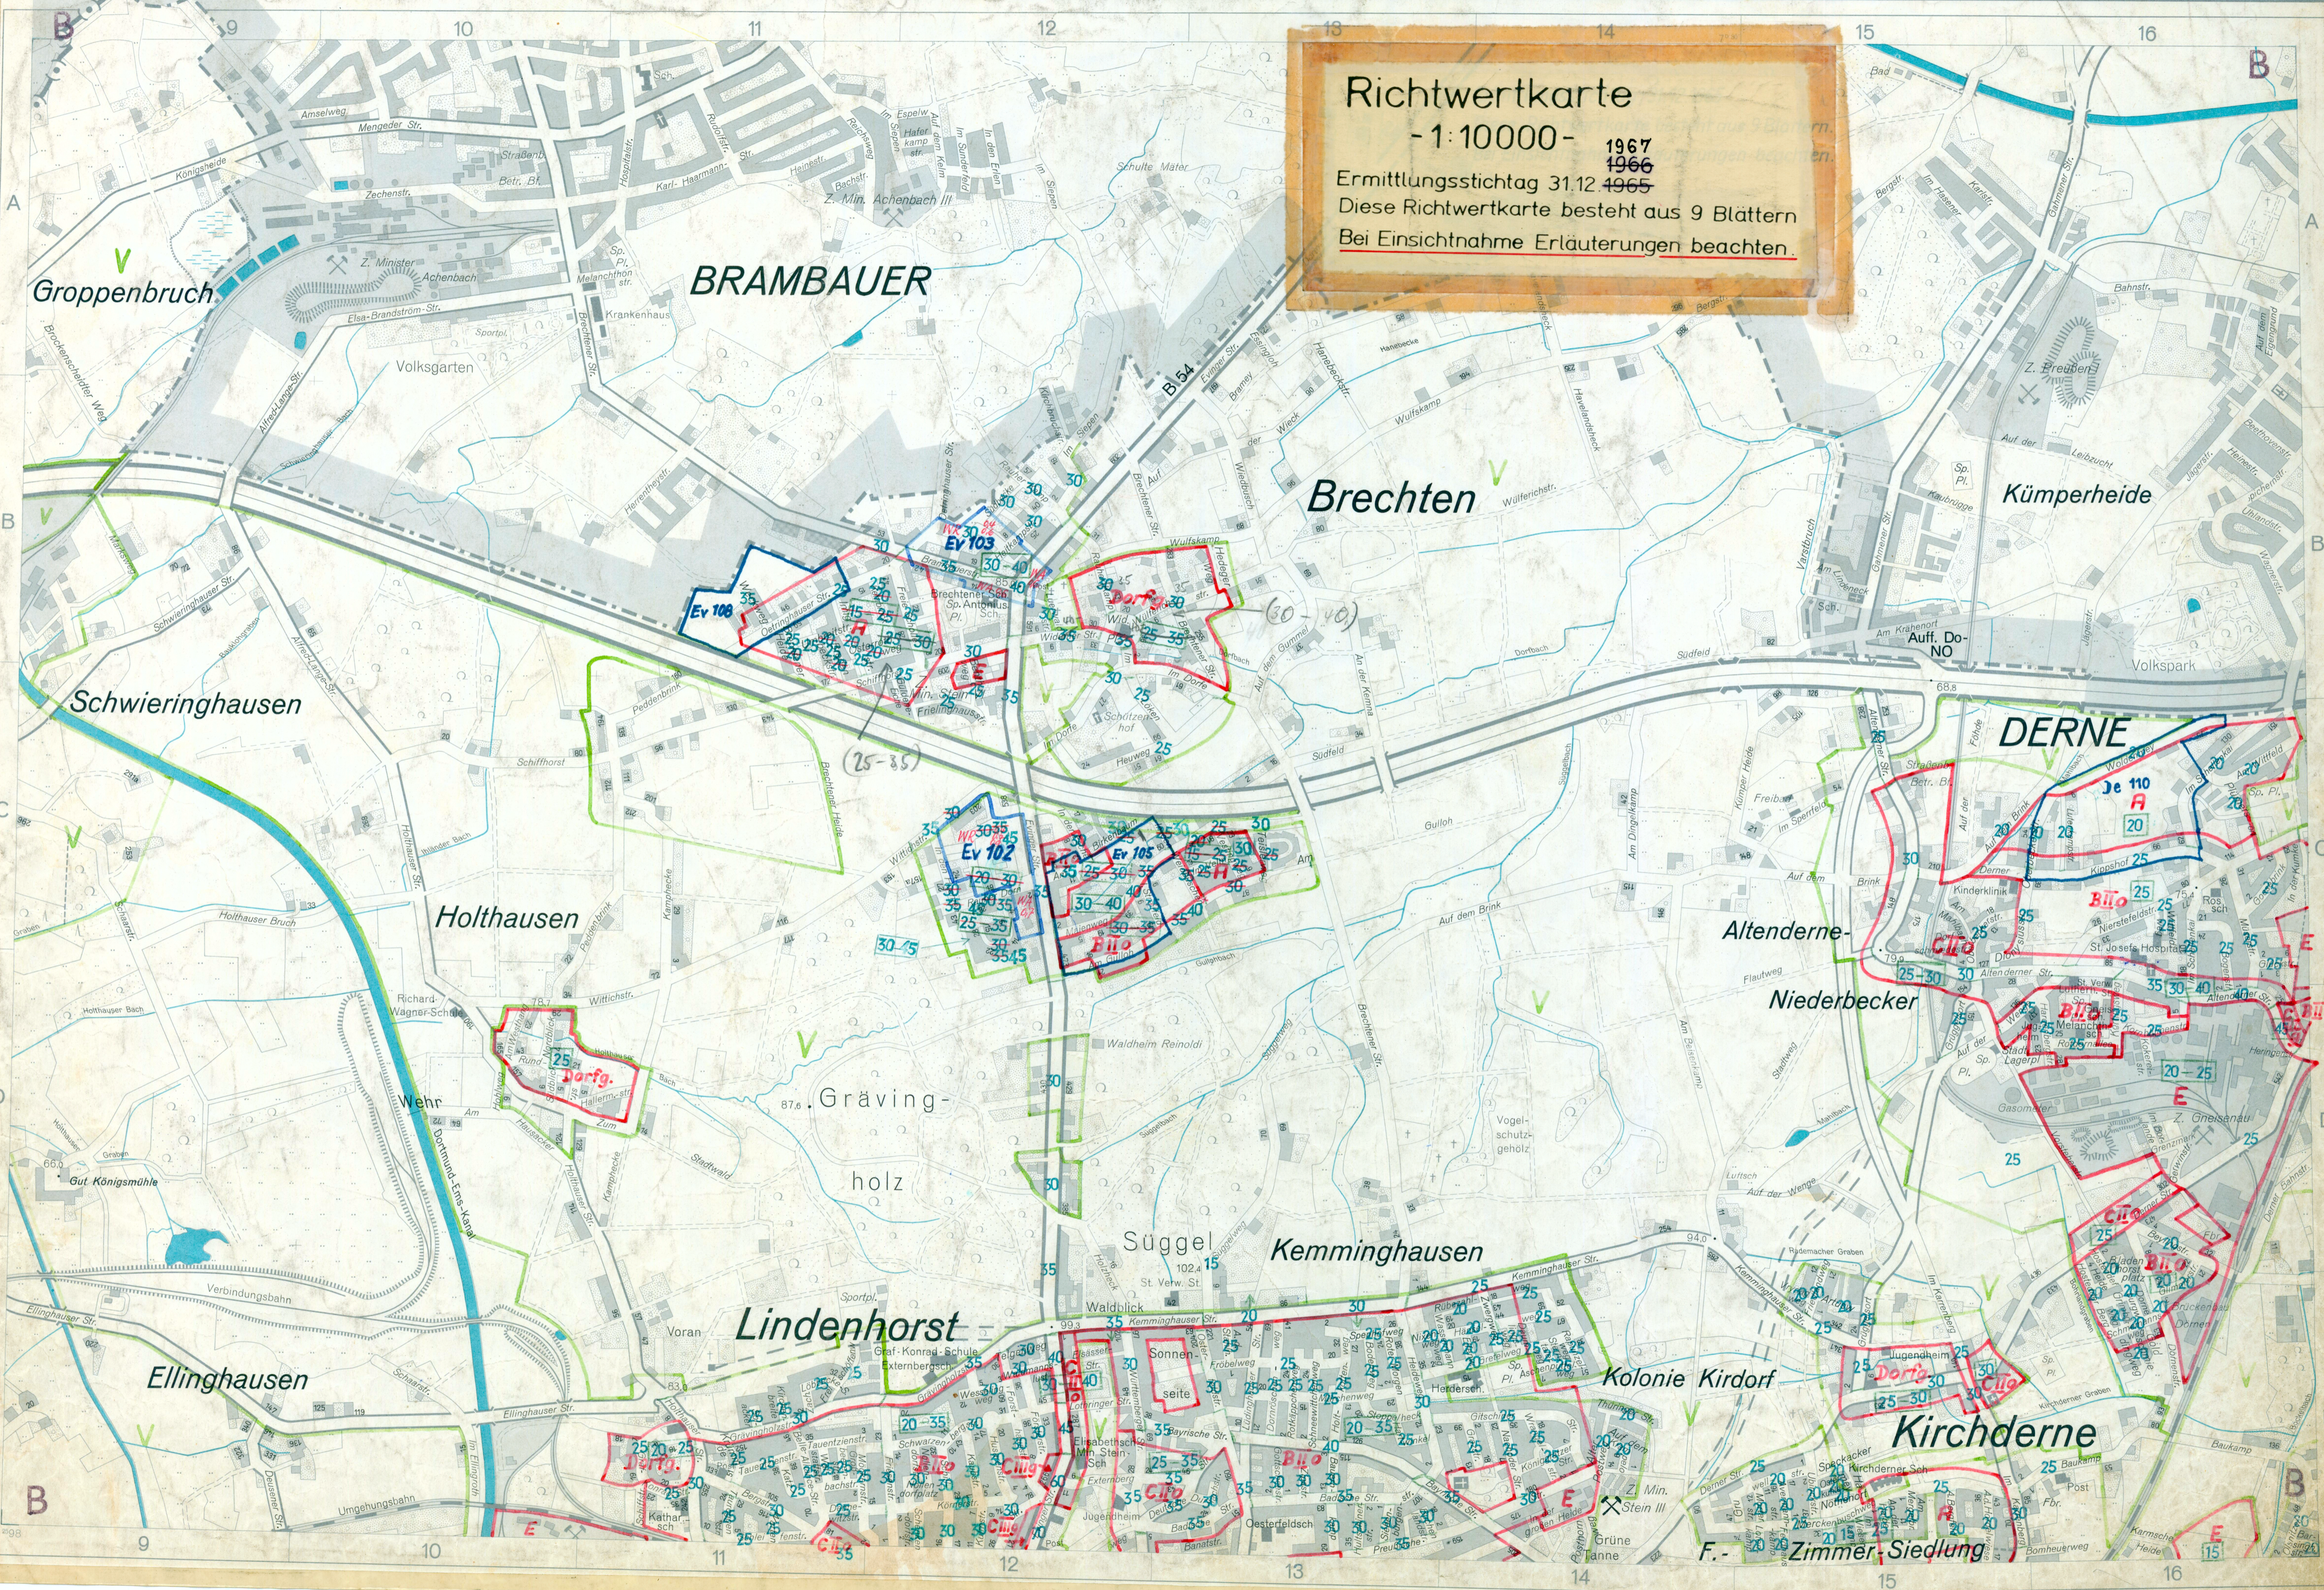

Richtwertkarte

- 1:10000 -

1967

1966

Ermittlungsstichtag 31.12.1965

Diese Richtwertkarte besteht aus 9 Blättern

Bei Einsichtnahme Erläuterungen beachten.

BRAMBBAUER

Brechten

Kümperheide

DERNE

Holthausen

Gravingholz

Kemminghausen

Lindenhorst

Ellinghausen

Kolonie Kirdorf

Kircherne

F. Zimmer-Siedlung