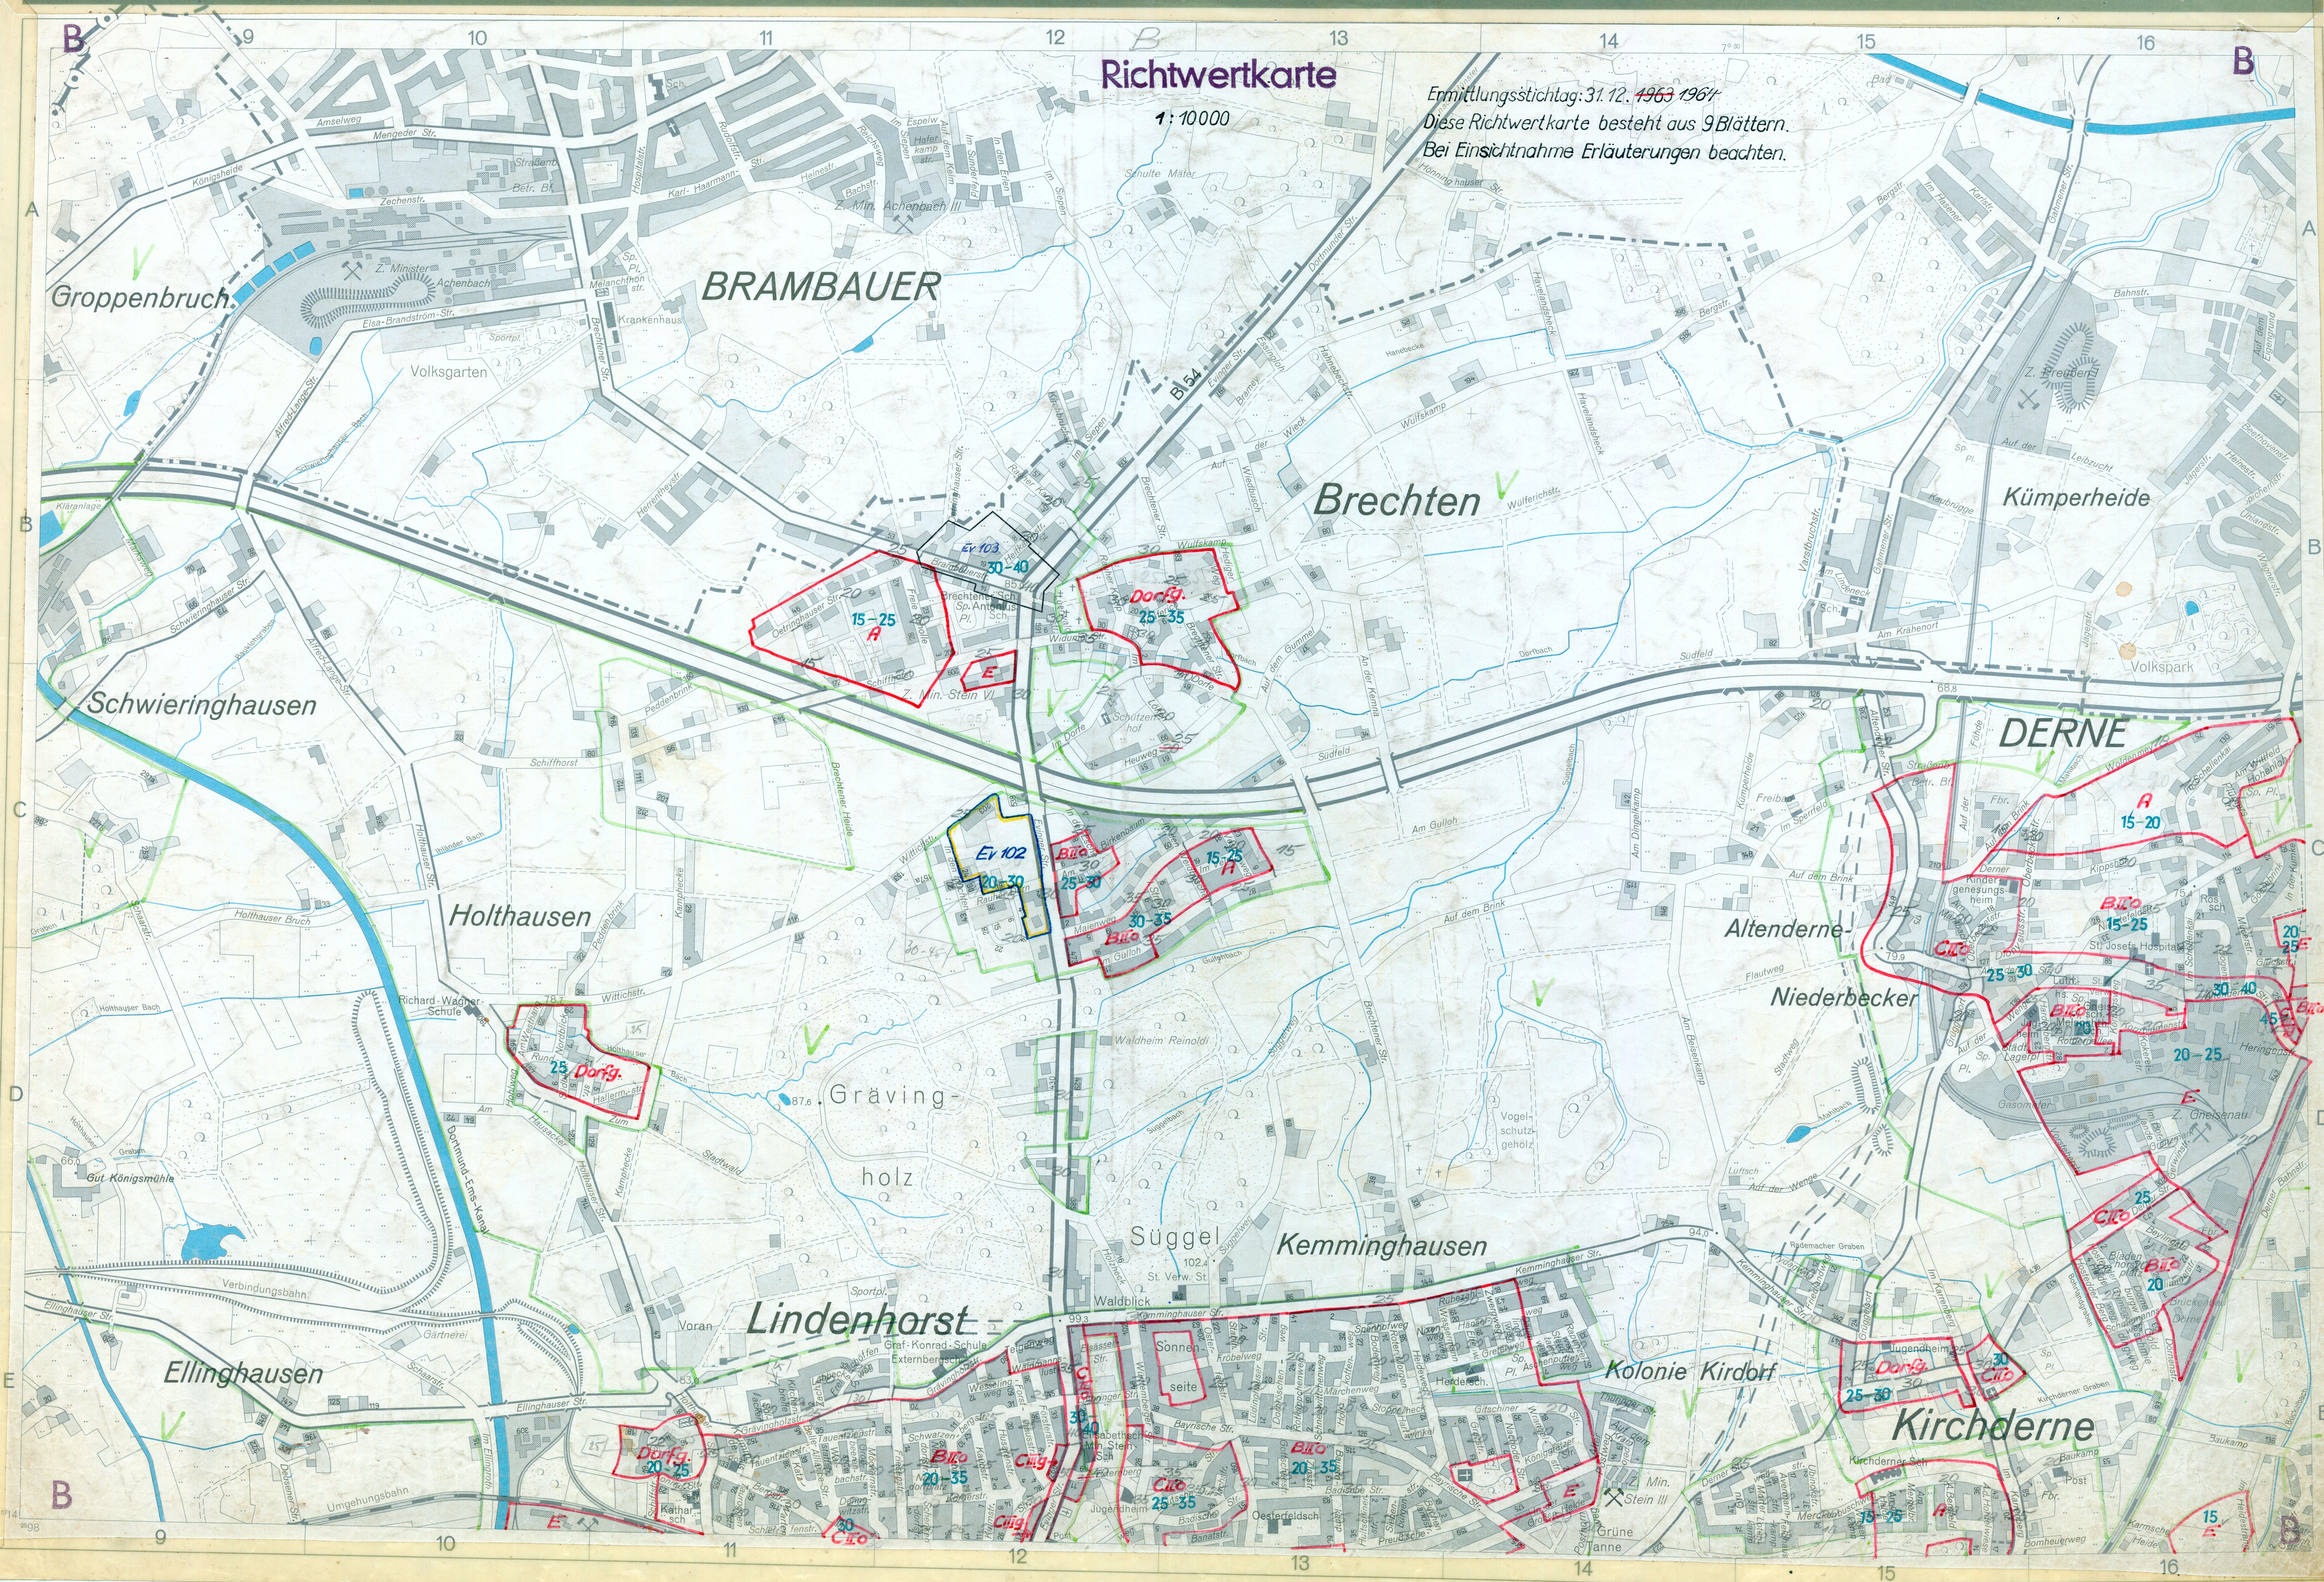

Richtwertkarte

1:10000

Ermittlungstichtag: 31.12.1963/1964
Diese Richtwertkarte besteht aus 9 Blättern.
Bei Einsichtnahme Erläuterungen beachten.

BRAMBBAUER

Brecht

DERNE

Holthausen

Gravingholz

Kemminghausen

Lindenhorst

Kolonie Kirdorf

Kirchderne

Groppenbruch

Schwieringhausen

Ellinghausen

Kümperheide

Altenderne

Niederbecker

Katharisch

Sonnen

Jugendheim

15