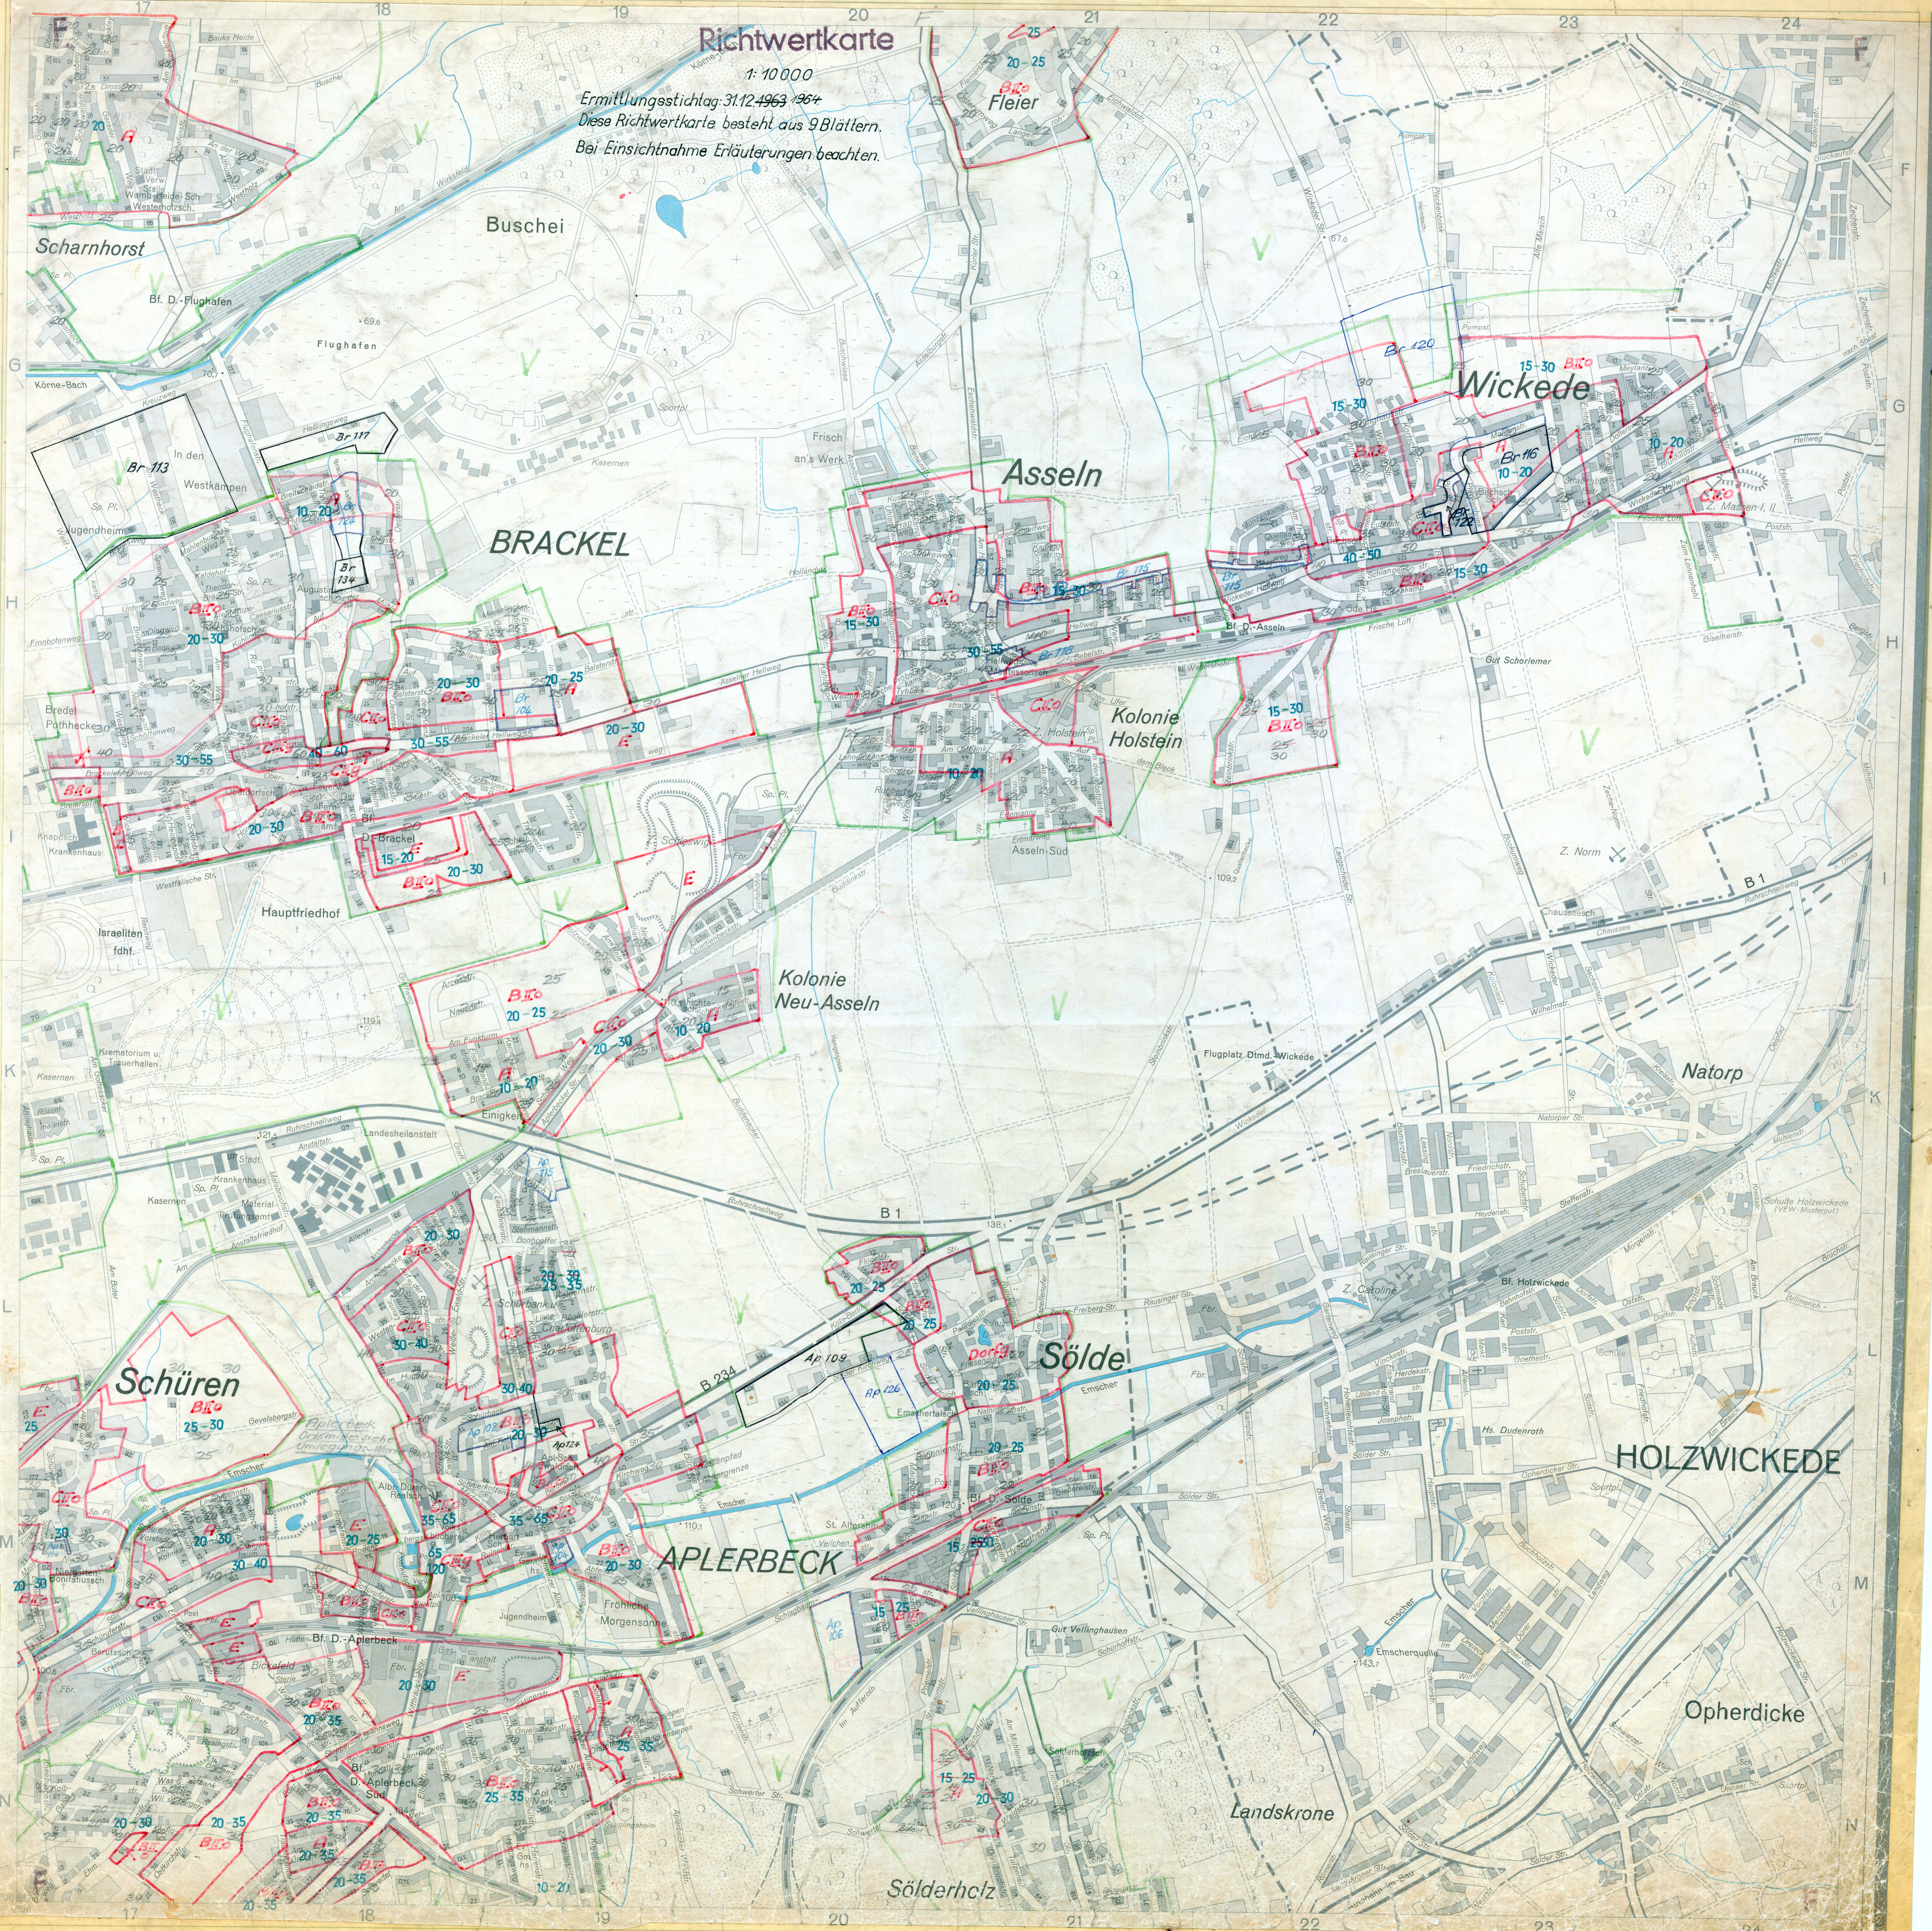

# Richtwertkarte

1:10000

Ermittlungstichtag: 31.12.1963/1964  
Diese Richtwertkarte besteht aus 9 Blättern.  
Bei Einsichtnahme Erläuterungen beachten.

Scharnhorst

Buschei

Asseln

Wickede

BRACKEL

Kolonie Holstein

Kolonie Neu-Asseln

Natorp

Schürten

Sölde

HOLZWICKEDE

APLERBECK

Opherdicke

Landkrone

Sölderholz