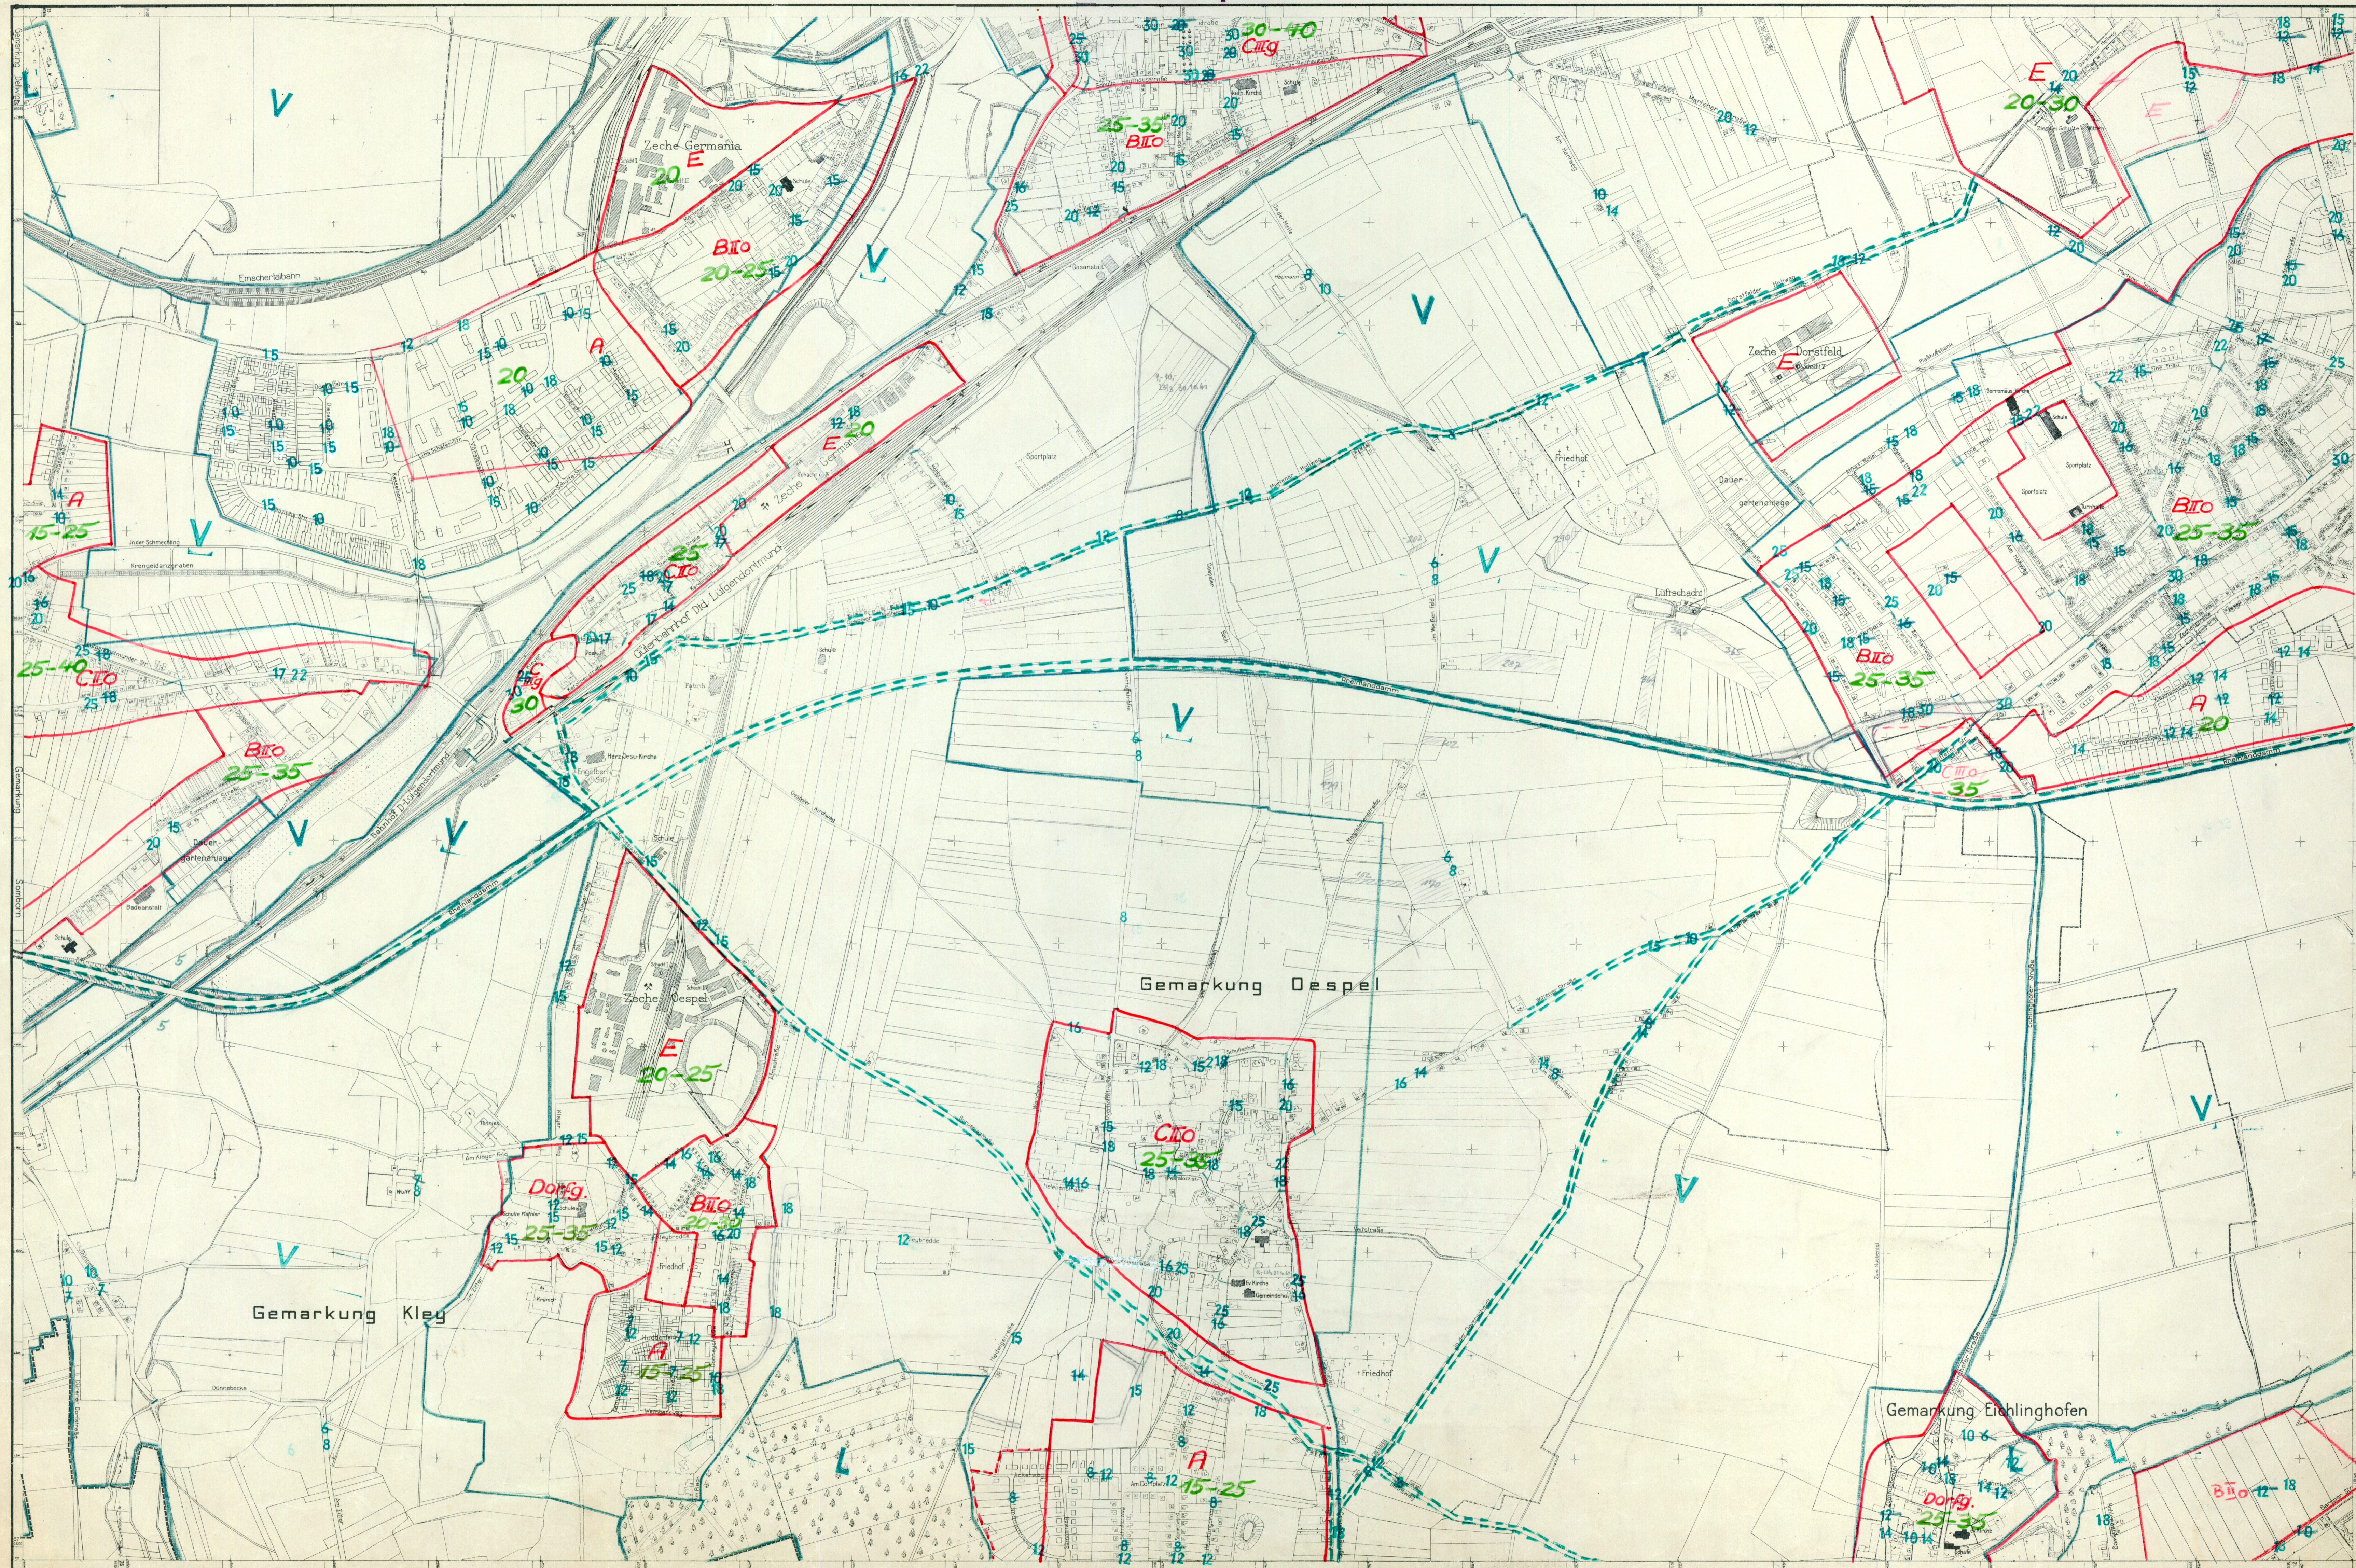

Richtwertplan

Bewertungsstichtag 1.7.1962 31. Dez. 1993

Gemarkung Kleg

Gemarkung Despel

Gemarkung Eichlinghofen