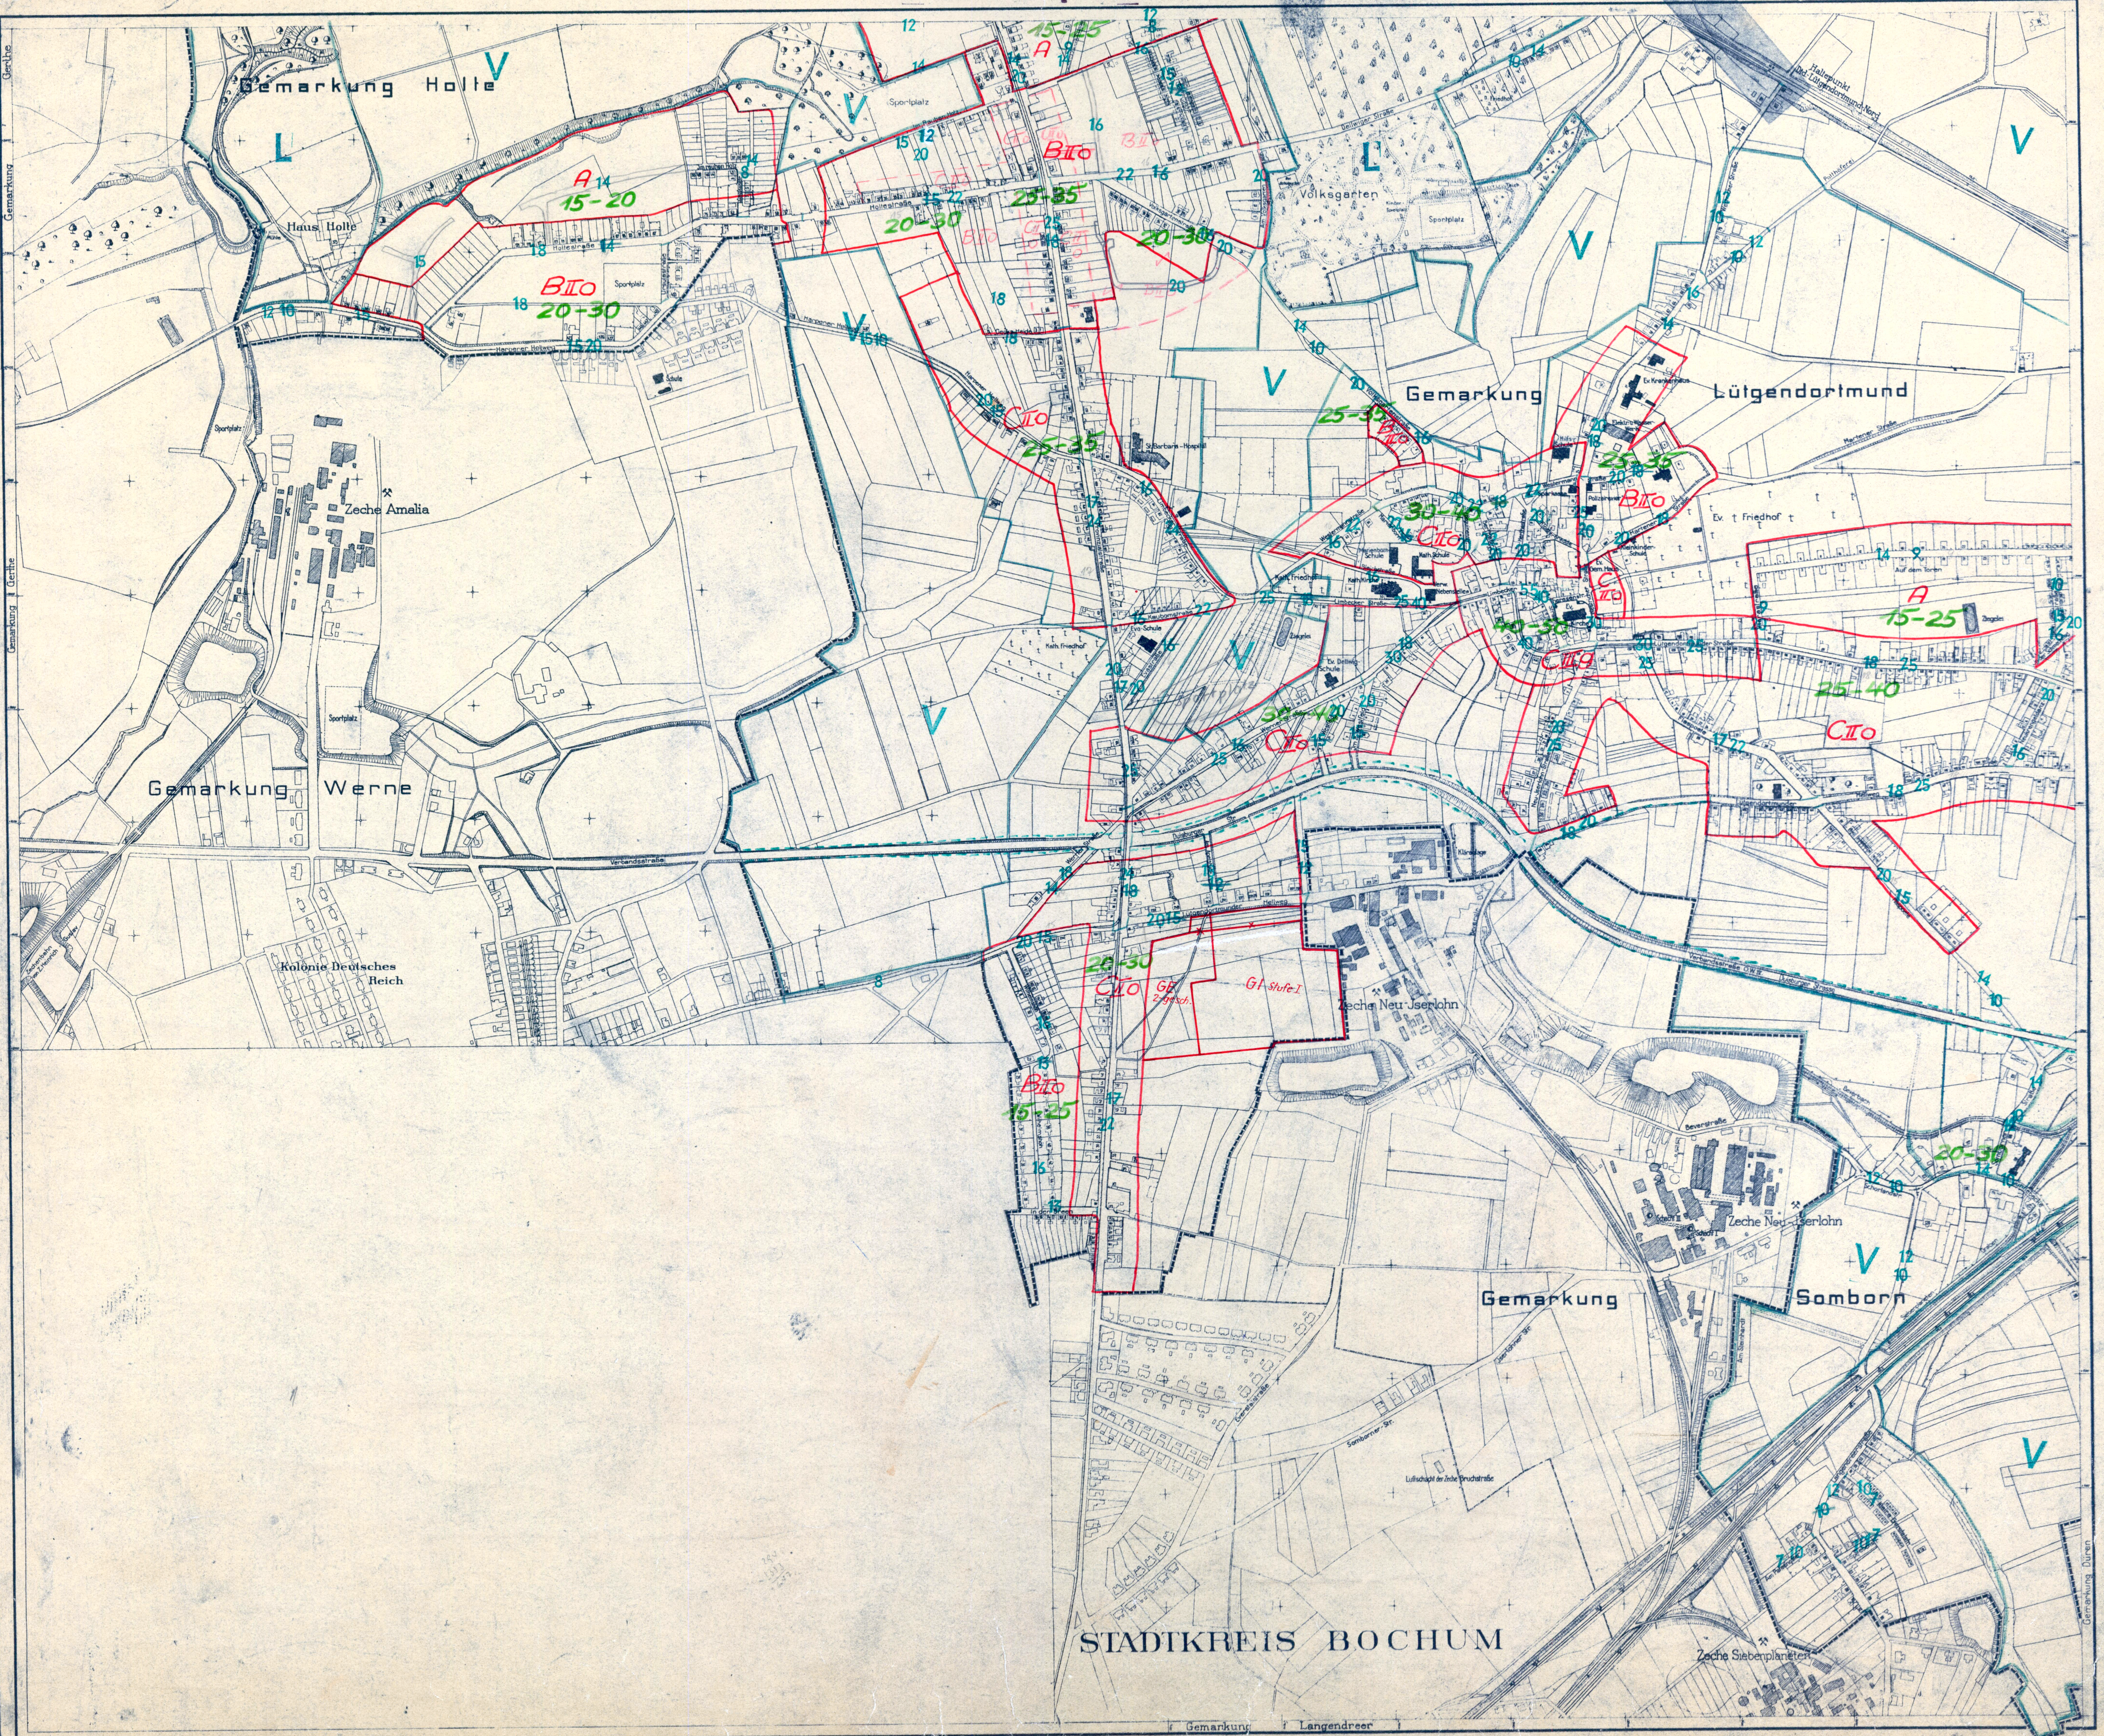

# Richtwertplan

Bewertungsschlüssel

31. Dez. 1963  
1:7.1962

STADTKREIS BOCHUM