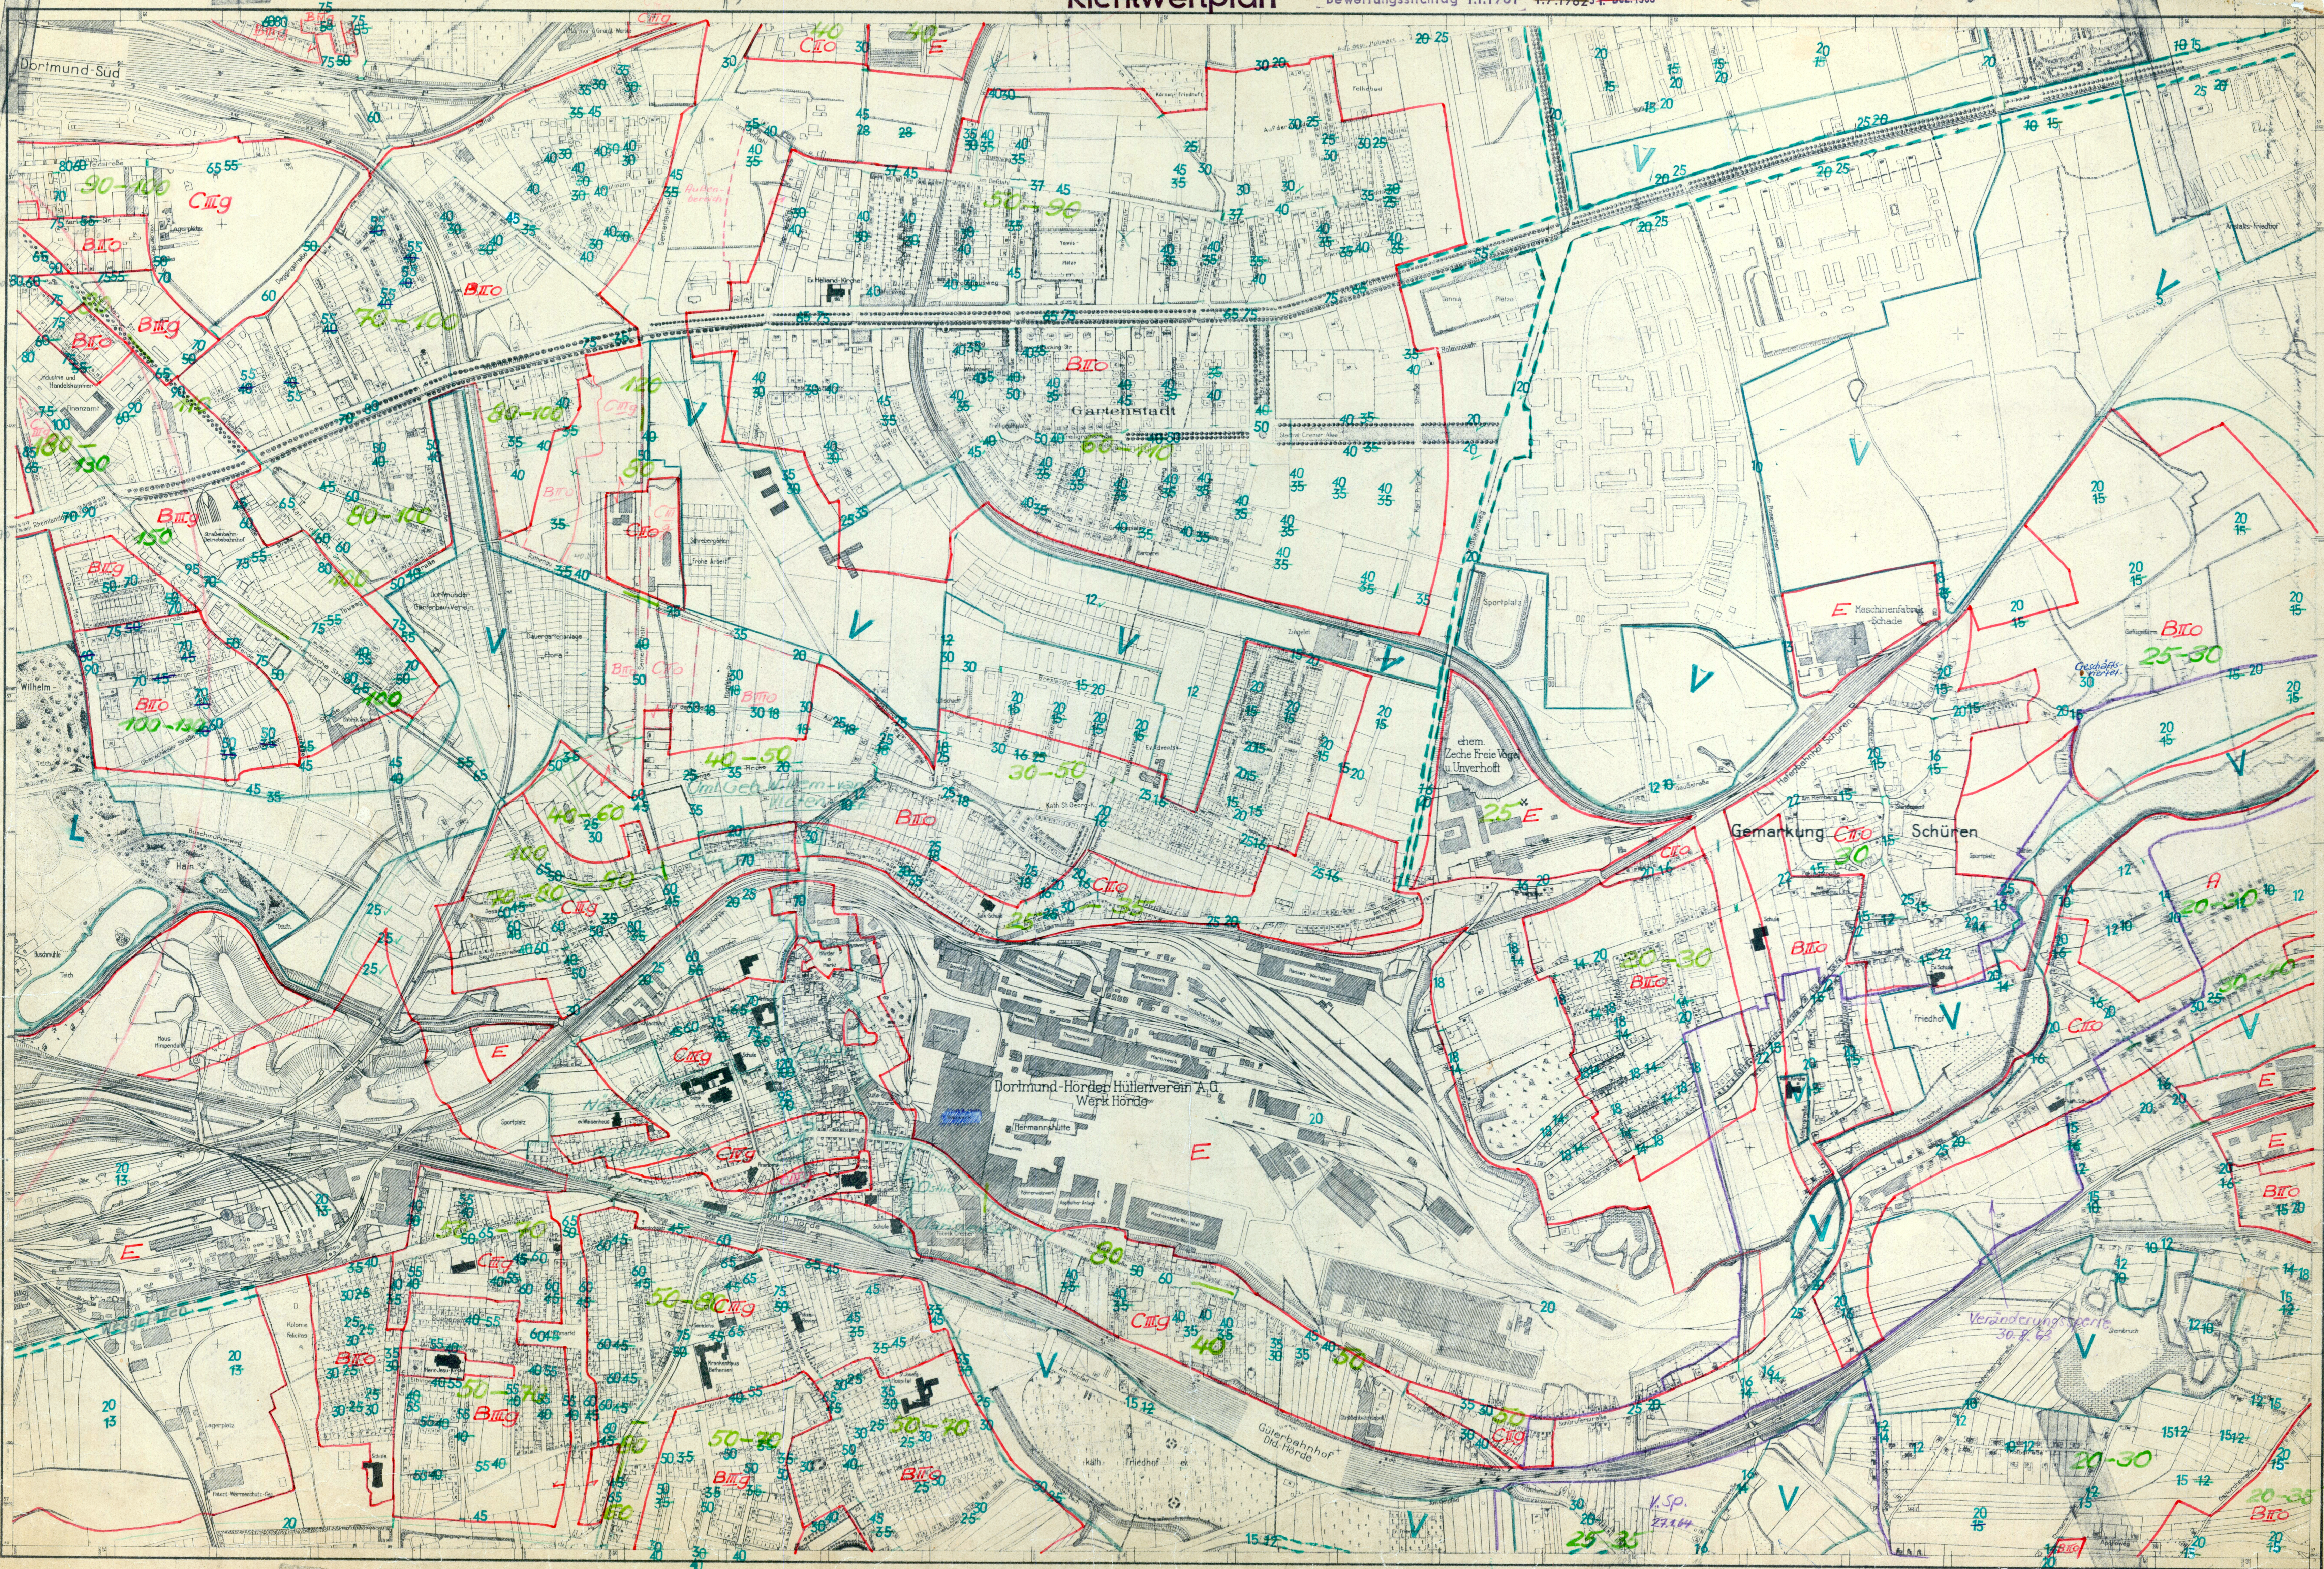

# Richtwertplan

Bewertungsstichtag 1.1.1961 1.7.1962 31.12.1963

Nachdruck und Vervielfältigung jeder Art verboten

Bearbeitet und neu aufgegeben vom  
Stadt Vermessungs- und Katasteramt Dortmund  
Ausgabe 1953