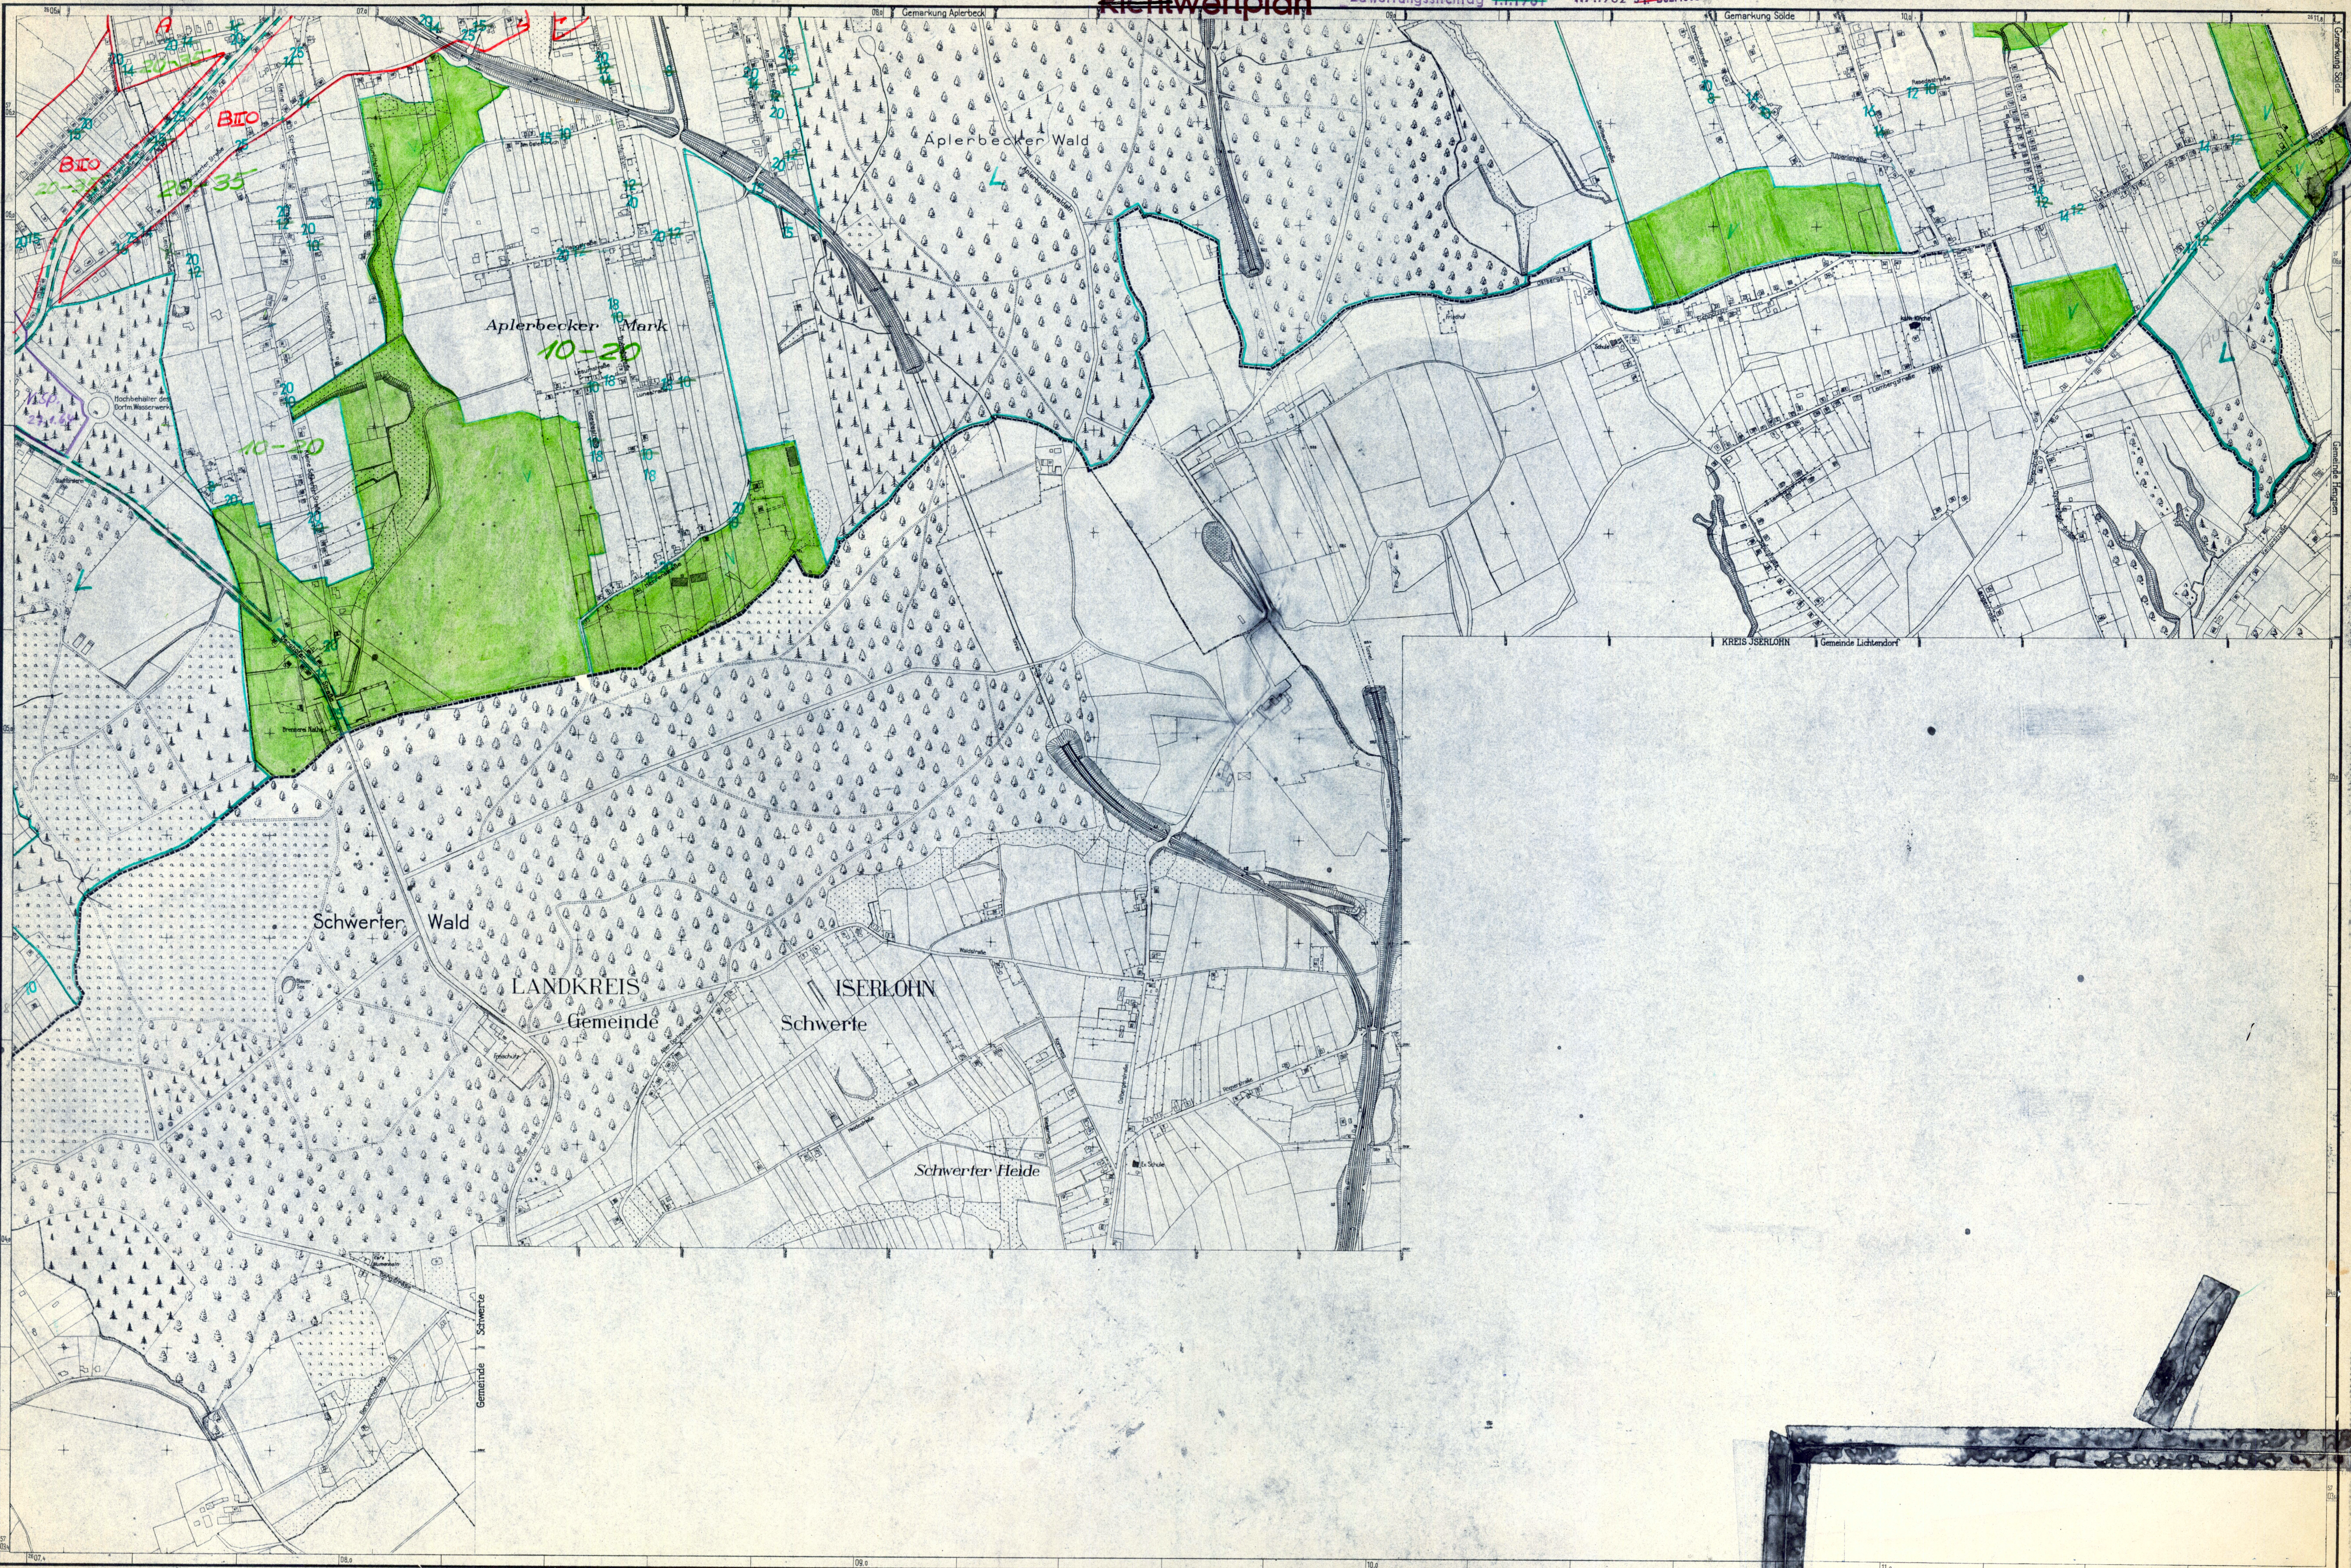

# Richtwertplan

Bewertungsstichtag 1.1.1961

1.7.1962 31. Dez. 1963

Bearbeitet und herausgegeben vom  
Stadtvermessungs- und Katasteramt Dortmund  
Bestand 1954

Karte 1:5000 Blatt **231**  
II